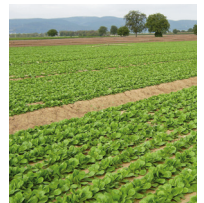

Calarasi RZ

Feldsalat

Calarasi RZ (50-75)

Produktinformation

- Wuchstyp "Dunkelgrüner Vollherziger" für die Ernte im Frühjahr, Herbst und Winter.
- Aussaat im Freiland:
Mitte Februar – Anfang April und
Ende Juli – Mitte September
- schöne gut gefüllte Rosette, verleiht Stabilität und gibt Ertrag
- dickblättrige, mittelschnelle bis schnelle Sorte
- leuchtend frischgrüne Blattfarbe.
- sehr uniform, aufrecht wachsend, dadurch leicht zu ernten