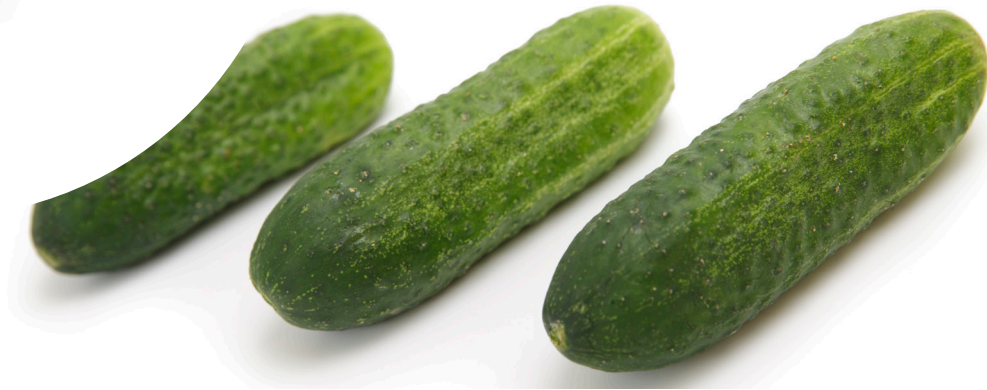

# Berlioz RZ F1

Einlegegurke, gestachelt

## Berlioz RZ F1 (12-308)

### Produktinformation

**HR** Ccu/Px (ex Sf)

**IR** CMV

- parthenokarpe Einlegegurke
- perfekt für kleine Kaliber
- kräftige, offene Pflanze durch kleine Blattgröße
- sehr guter Fruchtansatz, hohe Ertragsleistung
- gute Pflückbarkeit
- kleine, uniforme Fruchtgrößen und sehr gute Ausfärbung

### Marktinformation

- vitales Produkt
- leicht gestachelte dunkelgrüne Früchte mit fester Schale
- sehr gute Innenqualität, kleines Kerngehäuse
- gute Haltbarkeit
- erstklassiges Produkt für den Frischmarkt