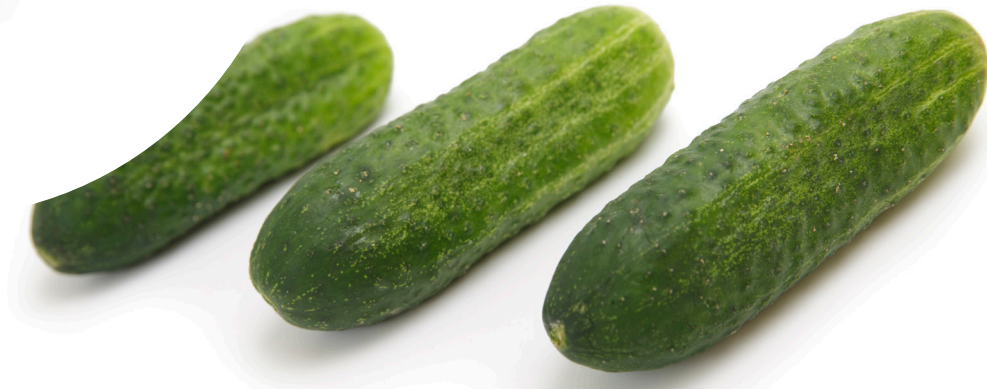

Berlioz RZ F1

Gherkin, spined

Berlioz RZ F1 (12-308)

Product information

HR Ccu/Px (ex Sf)

IR CMV

- parthenocarpic gherkin
- ideal for small calibres
- vigorous, open plant due to small leaf size
- very good fruit setting, high yield performance
- easy picking
- small, uniform fruit size and very good colouring

Market information

- vital product
- slightly spined dark green fruits with firm skin
- very good internal quality, small cavity
- good shelf life
- premium product for the fresh market

Consumer and processing information

- excellent aromatic taste
- crunchy fruits
- useable for pickling and raw consumption as a snack

For more information on our resistances, please view www.rijkszwaan.com, button Marketing Statements.

Rijk Zwaan's descriptions, illustrations, growing advice and any other information in whatever form for example on expiry, sowing, planting and harvesting dates are based as precisely as possible on experiences in trials and in practice. However, Rijk Zwaan does not accept in any case liability for damages resulting from the use of such descriptions, illustrations, growing advice and information. The buyer/user itself is responsible for proper storage of the seeds and will be deemed to determine whether the products and growing advice are suitable to be used for the intended cultivations and under the local conditions. The pictures in this catalogue show the types to which the varieties as mentioned belong and not all varieties as such. These pictures do not constitute any warranty, express or implied, of crop performance. (d1603)

Sharing a healthy future

Rijk Zwaan Welver GmbH • Werler Str. 1 • D-59514 Welver • www.rijkszwaan.de