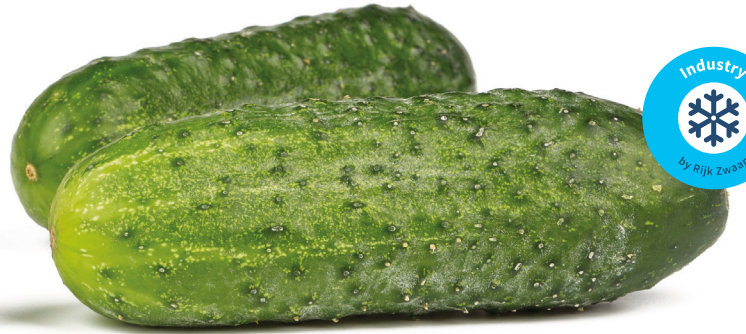

Rubato RZ F1

Einlegegurke, gestachelt

Rubato RZ F1 (12-310)

Produktinformation

HR Ccu/Px (ex Sf)

IR CMV

- parthenokarpe, gestachelte Sorte
- regenerative Pflanze mit gesundem Laub
- offener Wuchs für leichte Pflückbarkeit
- gute Balance zwischen vegetativem und generativem Wachstum
- sehr hoher Ertrag in feiner Sortierung

Marktinformation

- dunkelgrüne, gleichmäßig ausgefärbte Früchte
- zylindrische Form
- uniforme Früchte sorgen für einheitliches Erscheinungsbild

Verbraucher- und Verarbeitungsinformation

- Längen/Dickenverhältnis ca. 3,2:1
- knackige Früchte mit hervorragender Innenqualität

- dark green and uniformly coloured fruits
- cylindrical shape
- uniform appearance due to uniform fruits

Consumer and processing information

- L/D ration 3.2:1
- firm fruits with excellent internal quality