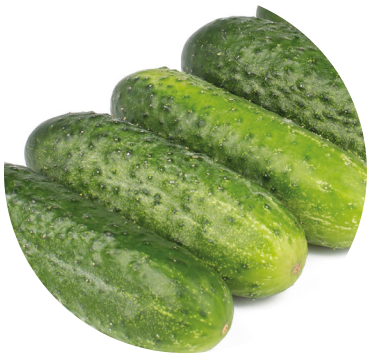

Rubato RZ F1

Gherkin, spined

Rubato RZ F1 (12-310)

Product information

HR Ccu/Px (ex Sf)

IR CMV

- spined, parthenocarpic variety
- regenerative plant with healthy leaves
- open growth for easy picking
- good balance between vegetative and generative growth
- very high yield in fine grading

Market information

- dark green and uniformly coloured fruits
- cylindrical shape
- uniform appearance due to uniform fruits

Consumer and processing information

- L/D ration 3.2:1
- firm fruits with excellent internal quality

For more information on our resistances, please view www.rijkszwaan.com, button Marketing Statements.

Rijk Zwaan's descriptions, illustrations, growing advice and any other information in whatever form for example on expiry, sowing, planting and harvesting dates are based as precisely as possible on experiences in trials and in practice. However, Rijk Zwaan does not accept in any case liability for damages resulting from the use of such descriptions, illustrations, growing advice and information. The buyer/user itself is responsible for proper storage of the seeds and will be deemed to determine whether the products and growing advice are suitable to be used for the intended cultivations and under the local conditions. The pictures in this catalogue show the types to which the varieties as mentioned belong and not all varieties as such. These pictures do not constitute any warranty, express or implied, of crop performance. (d1708)

Sharing a healthy future

Rijk Zwaan Welver GmbH • Werler Str. 1 • D-59514 Welver • www.rijkszwaan.de