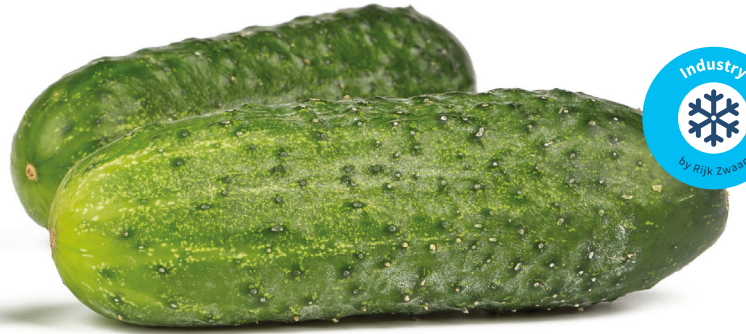

Rubato RZ F1

Gherkin, spined

Rubato RZ F1 (12-310)

Product information

HR Ccu/Px (ex Sf)

IR CMV

- spined, parthenocarpic variety
- regenerative plant with healthy leaves
- open growth for easy picking
- good balance between vegetative and generative growth
- very high yield in fine grading

Market information

- dark green and uniformly coloured fruits
- cylindrical shape
- uniform appearance due to uniform fruits

Consumer and processing information

- L/D ration 3.2:1
- firm fruits with excellent internal quality

For more information on our resistances, please view www.rijkszwaan.com, button Marketing Statements.

Rijk Zwaan's descriptions, illustrations, growing advice and any other information in whatever form for example on expiry, sowing, planting and harvesting dates are based as precisely as possible on experiences in trials and in practice. However, Rijk Zwaan does not accept in any case liability for damages resulting from the use of such descriptions, illustrations, growing advice and information. The buyer/user itself is responsible for proper storage of the seeds and will be deemed to determine whether the products and growing advice are suitable to be used for the intended cultivations and under the local conditions. The pictures in this catalogue show the types to which the varieties as mentioned belong and not all varieties as such. These pictures do not constitute any warranty, express or implied, of crop performance. (d1708)

Sharing a healthy future

Rijk Zwaan Welver GmbH • Werler Str. 1 • D-59514 Welver • www.rijkszwaan.de