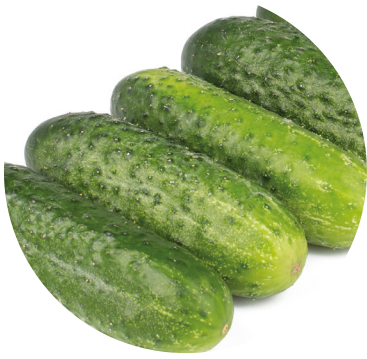

Rubato RZ F1

Einlegegurke, gestachelt

Rubato RZ F1 (12-310)

Produktinformation

HR Ccu/Px (ex Sf)

IR CMV

- parthenokarpe, gestachelte Sorte
- regenerative Pflanze mit gesundem Laub
- offener Wuchs für leichte Pflückbarkeit
- gute Balance zwischen vegetativem und generativem Wachstum
- sehr hoher Ertrag in feiner Sortierung

Marktinformation

- dunkelgrüne, gleichmäßig ausgefärbte Früchte
- zylindrische Form
- uniforme Früchte sorgen für einheitliches Erscheinungsbild

Verbraucher- und Verarbeitungsinformation

- Längen/Dickenverhältnis ca. 3,2:1
- knackige Früchte mit hervorragender Innenqualität

- dark green and uniformly coloured fruits
- cylindrical shape
- uniform appearance due to uniform fruits

Consumer and processing information

- L/D ration 3.2:1
- firm fruits with excellent internal quality